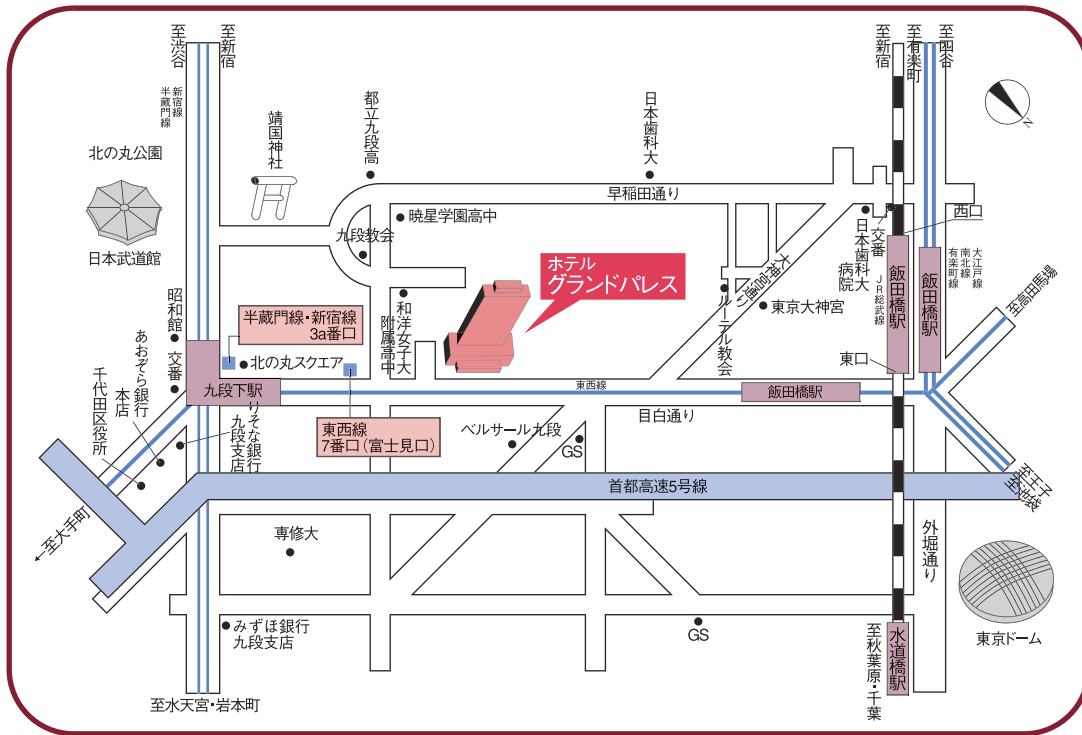

# 最寄り駅からのご案内

- 地下鉄『九段下駅』
  - 東西線 7番口(富士見口)より徒歩1分
  - 半蔵門線・都営新宿線 3a番口より徒歩3分
- JR・地下鉄『飯田橋駅』より徒歩7分
  - 総武線・有楽町線・南北線・大江戸線
- 東京シティエアーターミナル(半蔵門線「水天宮前駅」)より10分
- 羽田空港より
  - 地下鉄浅草線
  - 京浜急行 30分
  - 日本橋駅 7分
  - 地下鉄 東西線 7分
  - 九段下駅

# お車ご利用の場合

- 東京駅から車で10分
- 上野駅から車で15分
- 羽田空港から車で45分
- 首都高速: 「西神田ランプ」(5号線)より1分
- 「代官町ランプ」(環状線)より5分
- 「飯田橋ランプ」(5号線)より5分