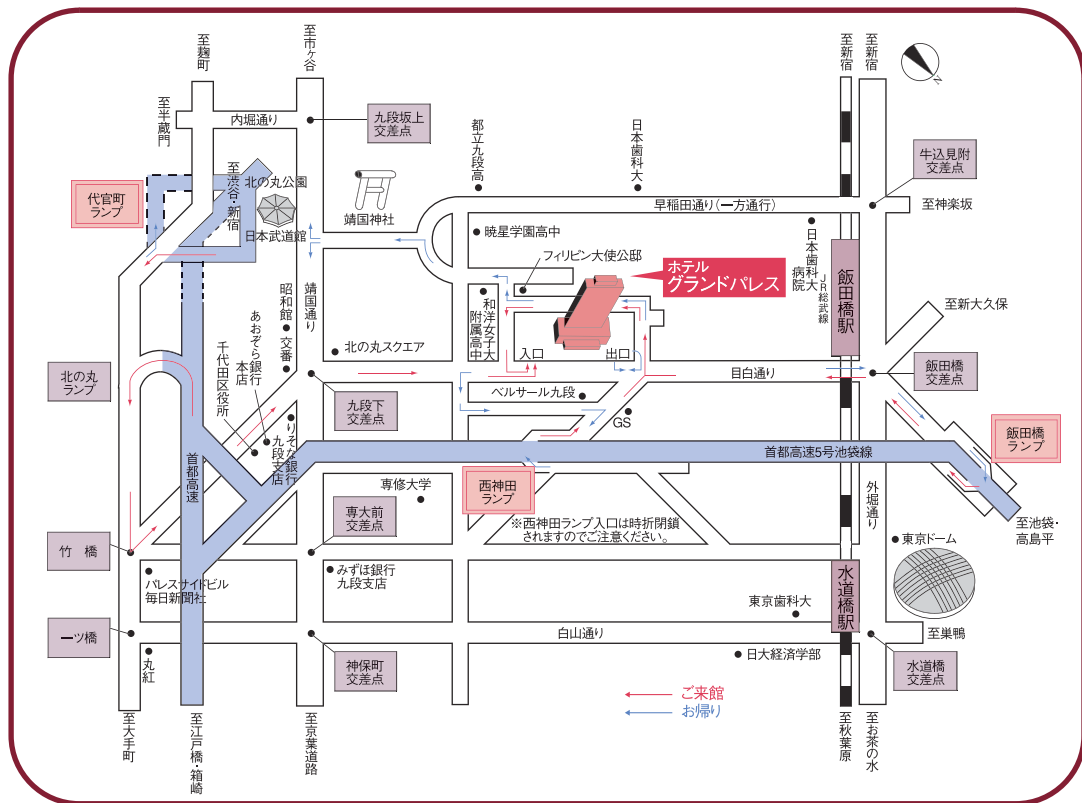

# 最寄り駅からのご案内

- 地下鉄『九段下駅』
  - 東西線 7番口(富士見口)より徒歩1分
  - 半蔵門線・都営新宿線 3a番口より徒歩3分
- JR・地下鉄『飯田橋駅』より徒歩7分
  - 総武線・有楽町線・南北線・大江戸線
- 東京シティエアーターミナル(半蔵門線「水天宮前駅」)より10分
- 羽田空港より
  - 地下鉄浅草線
  - 京浜急行 30分
  - 日本橋駅 7分
  - 地下鉄 東西線 7分
  - 九段下駅

# お車ご利用の場合

- 東京駅から車で10分
- 上野駅から車で15分
- 羽田空港から車で45分
- 首都高速: 「西神田ランプ」(5号線)より1分
- 「代官町ランプ」(環状線)より5分
- 「飯田橋ランプ」(5号線)より5分