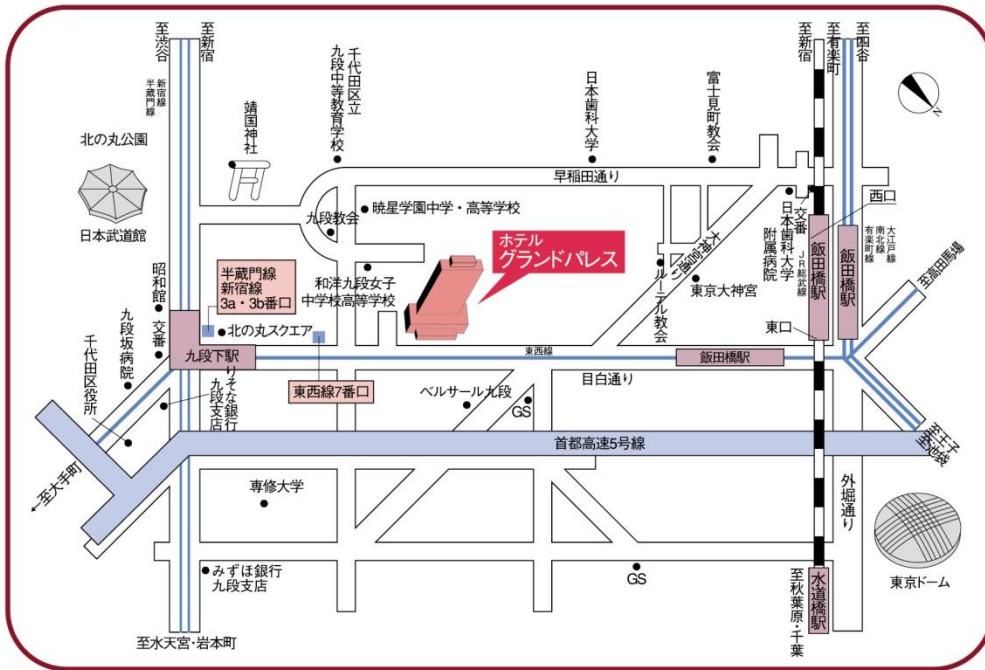

# 最寄り駅からのご案内

- 地下鉄『九段下駅』東西線7番口(富士見方面口)より徒歩1分、  
半蔵門線・都営新宿線3a・3b番口より徒歩3分
- JR 総武線、地下鉄有楽町線・南北線・大江戸線『飯田橋駅』より徒歩7分
- 東京シティエアーターミナル(半蔵門線「水天宮前駅」)より10分

# お車でご利用の場合

- 東京駅から車で10分
- 上野駅から車で15分
- 羽田空港から車で40分
- 首都高速:「西神田ランプ」(5号線)より1分、「代官町ランプ」(環状線)より5分  
「飯田橋ランプ」(5号線)より5分