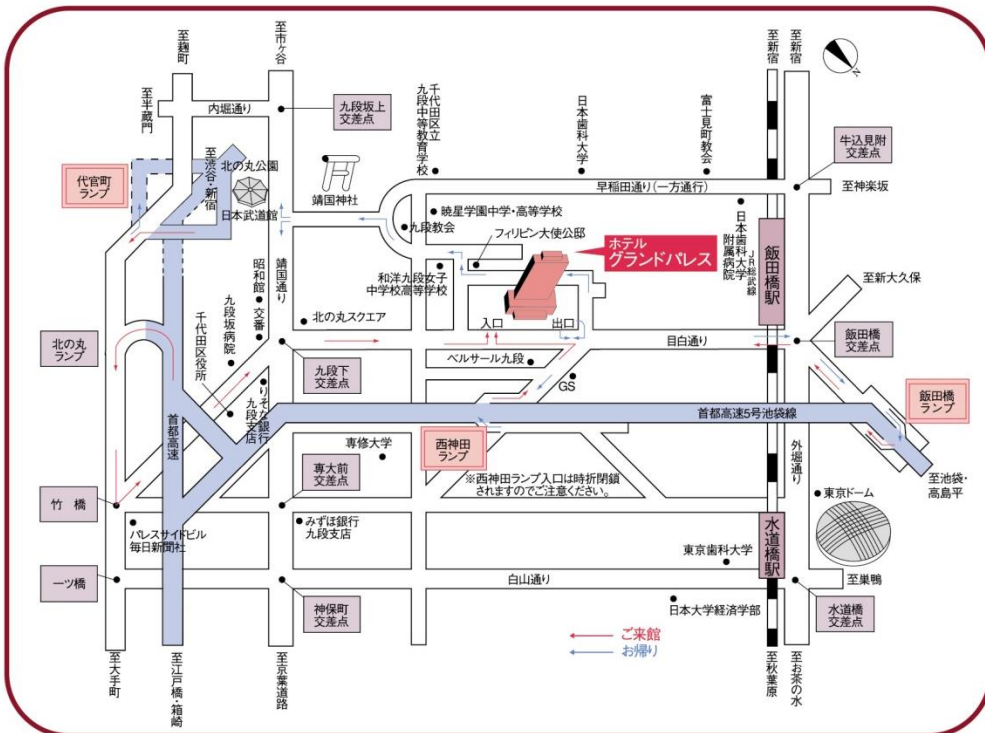

# 最寄り駅からのご案内

- 地下鉄『九段下駅』東西線7番口(富士見方面口)より徒歩1分、  
半蔵門線・都営新宿線3a・3b番口より徒歩3分
- JR 総武線、地下鉄有楽町線・南北線・大江戸線『飯田橋駅』より徒歩7分
- 東京シティエアーターミナル(半蔵門線「水天宮前駅」)より10分

# お車でご利用の場合

- 東京駅から車で10分
- 上野駅から車で15分
- 羽田空港から車で40分
- 首都高速:「西神田ランプ」(5号線)より1分、「代官町ランプ」(環状線)より5分  
「飯田橋ランプ」(5号線)より5分